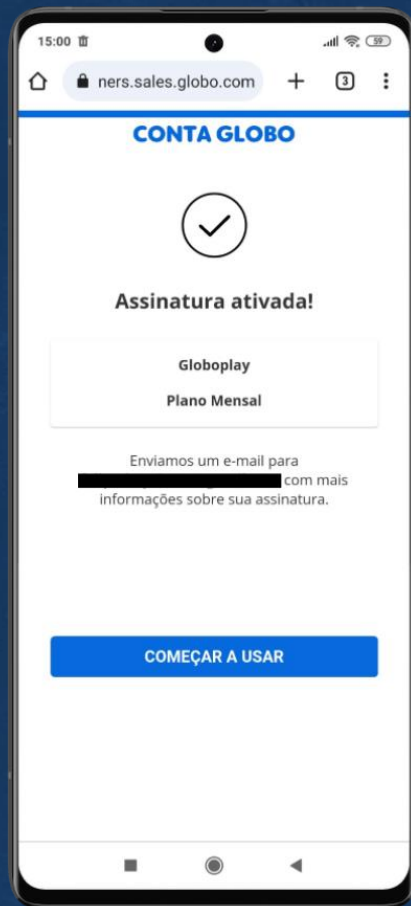

7º passo da ativação

Ativação do aplicativo

Clique em “Começar a usar”, e pronto! 🥳

Agora você tem acesso a todos os conteúdos disponíveis no Globoplay para você