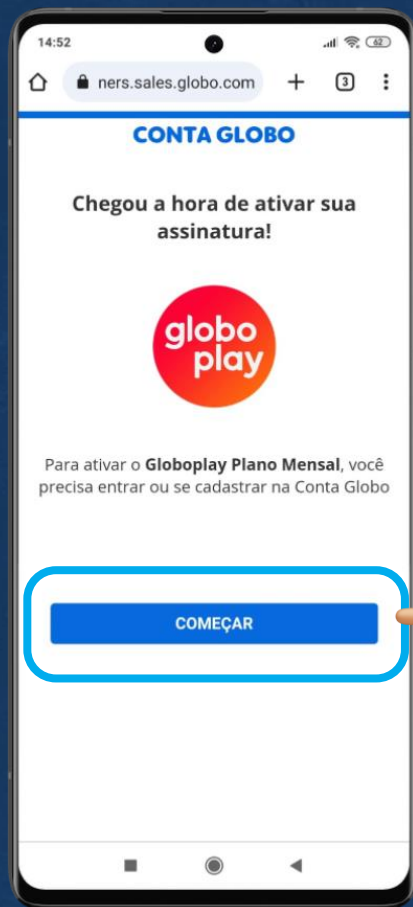

4º passo da ativação

Ativação do aplicativo

Clique no botão “Começar” para ser direcionado para o site de login / cadastro do Globoplay