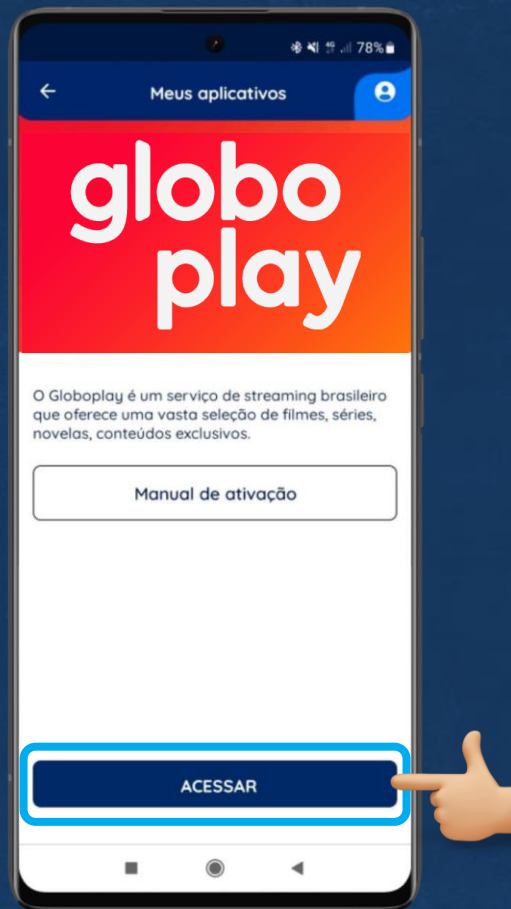

3º passo da ativação

Ativação do aplicativo

Após isso, clique no botão “Acessar” localizado na parte inferior de tela